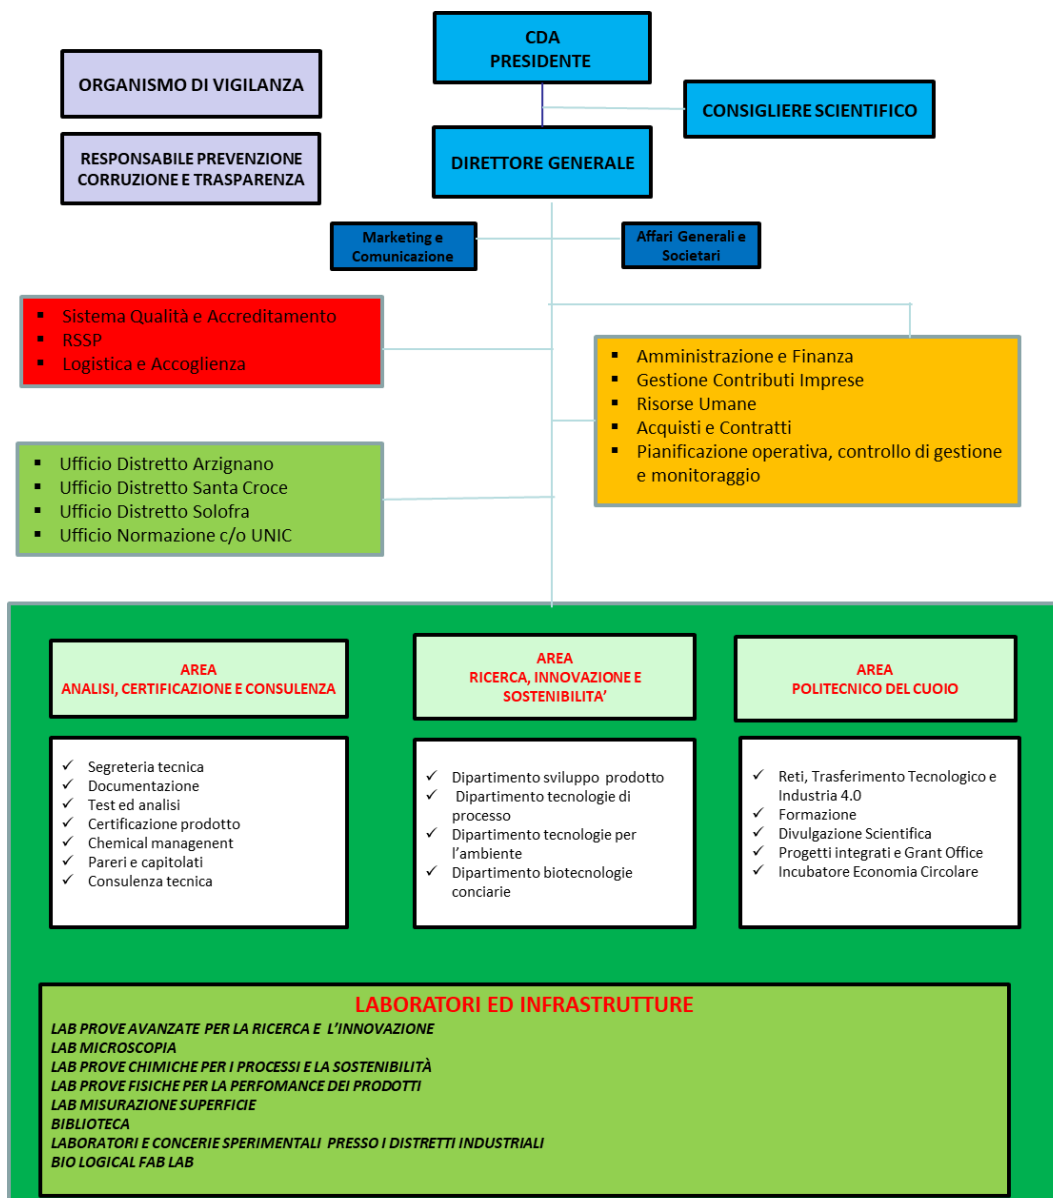

Organismo di Ricerca Nazionale delle Camere di Commercio di Napoli, Pisa e Vicenza

STAZIONE SPERIMENTALE PER L'INDUSTRIA DELLE PELLI E DELLE MATERIE CONCIANTI Srl

SEDE OPERATIVA

Comprensorio Olivetti - Via Campi Flegrei, 34 80078 Pozzuoli (NA) - Tel. +39 081 5979100 - ssip@ssip.it • www.ssip.it